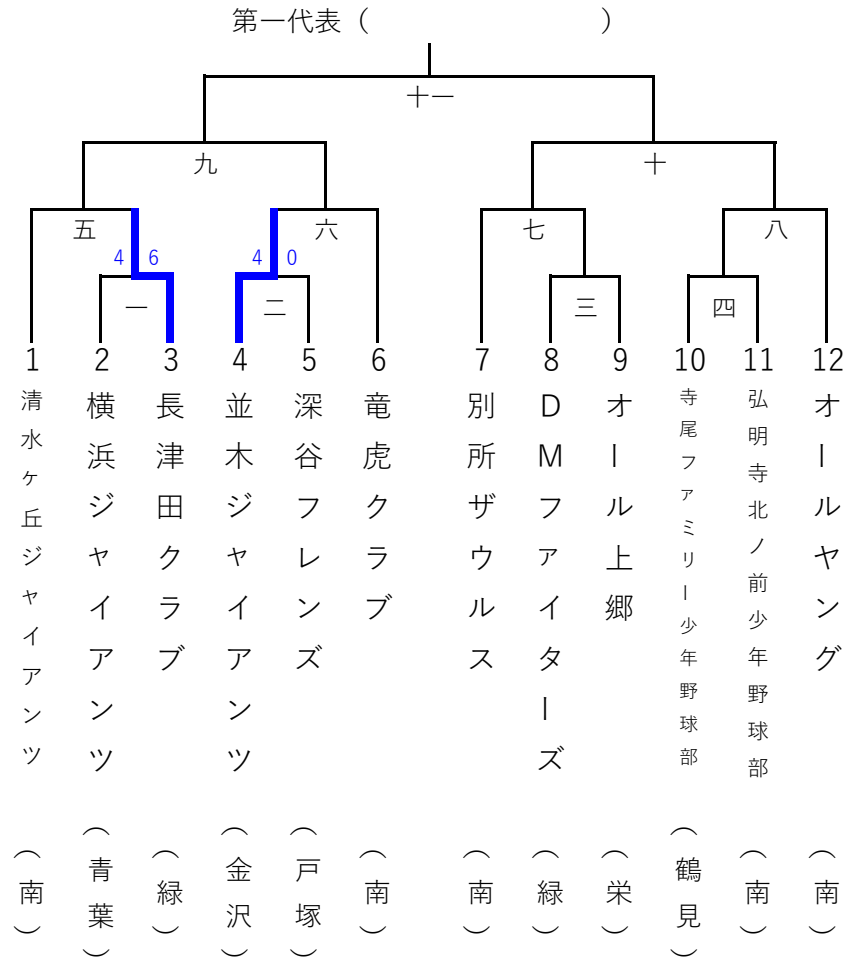

月 日 ( ) の試合				
山割	開始時間	1塁側	3塁側	審判
二十	未定	十八の勝ち	十九の勝ち	九の勝ち
二十一	未定	九の勝ち	十の勝ち	十八の勝ち

月 日 ( ) の試合				
山割	開始時間	1塁側	3塁側	審判
二十一	未定	二十の勝ち	十一の負け	ブロック出し

第一代表決定

第二代表決定

第120回 YBBL春季大会 第12ブロック組み合わせ 会場：清水ヶ丘多目的広場B面

ブロック長 勝俣 携帯 090-3235-1637  
 副ブロック長 松井 携帯 090-2177-3096  
 責任審判 松前 携帯 080-1216-4759

(勝俣メアド：atari\_baken@icloud.com)  
 (松井メアド：tmatsui07241224@gmail.com)

☆清水ヶ丘公園多目的広場（B面）

約30台

約100台

B面

(注) グランド周りでの選手乗降は絶対にやめてください。選手の乗降は必ず駐車場内をお願いします。  
駐車場内では、選手たちの安全にご留意の上、他の利用者様へのご配慮をお願いします。