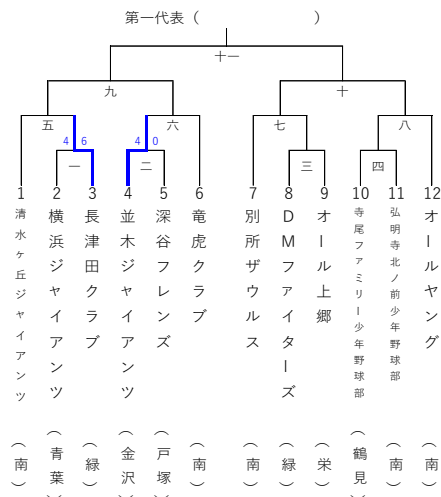

☆試合前のシートノックは、各日第1試合のみ行います。

3月24日(日)の試合				
山割	開始時間	1塁側	3塁側	審判
一	08:30	横浜ジャイアンツ	長津田クラブ	並木ジャイアンツ
二	10:15	並木ジャイアンツ	深谷フレンズ	横浜ジャイアンツ

3月30日(土)の試合				
山割	開始時間	1塁側	3塁側	審判
三	08:30	DMファイターズ	オール上郷	寺尾ファミリー少年野球部
四	10:15	寺尾ファミリー少年野球部	弘明寺北ノ前少年野球部	DMファイターズ

3月31日(日)の試合				
山割	開始時間	1塁側	3塁側	審判
八	08:30	四の勝ち	オールヤング	並木ジャイアンツ
六	10:15	並木ジャイアンツ	電虎クラブ	四の勝ち
七	13:00	別所ザウルス	三の勝ち	清水ヶ丘ジャイアンツ
五	15:00	清水ヶ丘ジャイアンツ	長津田クラブ	別所ザウルス

4月6日(土)の試合				
山割	開始時間	1塁側	3塁側	審判
十二	08:30	横浜ジャイアンツ	三の負け	深谷フレンズ
十三	10:15	深谷フレンズ	四の負け	横浜ジャイアンツ
十四	12:00	五の負け	七の負け	六の負け
十五	13:45	六の負け	八の負け	五の負け

4月7日(日)の試合				
山割	開始時間	1塁側	3塁側	審判
九	10:30	五の勝ち	六の勝ち	七の勝ち
十	12:30	七の勝ち	八の勝ち	五の勝ち

4月13日(土)の試合				
山割	開始時間	1塁側	3塁側	審判
十六	未定	十二の勝ち	十三の勝ち	十四の勝ち
十七	未定	十四の勝ち	十五の勝ち	十二の勝ち

4月14日(日)の試合				
山割	開始時間	1塁側	3塁側	審判
十八	未定	十六の勝ち	十七の勝ち	九の負け
十九	未定	九の負け	十の負け	十六の勝ち

月 日 ( ) の試合				
山割	開始時間	1塁側	3塁側	審判
二十	未定	十八の勝ち	十九の勝ち	九の勝ち
二十一	未定	九の勝ち	十の勝ち	十八の勝ち

月 日 ( ) の試合				
山割	開始時間	1塁側	3塁側	審判
二十一	未定	二十の勝ち	十一の負け	ブロック出し

第一代表決定

第二代表決定