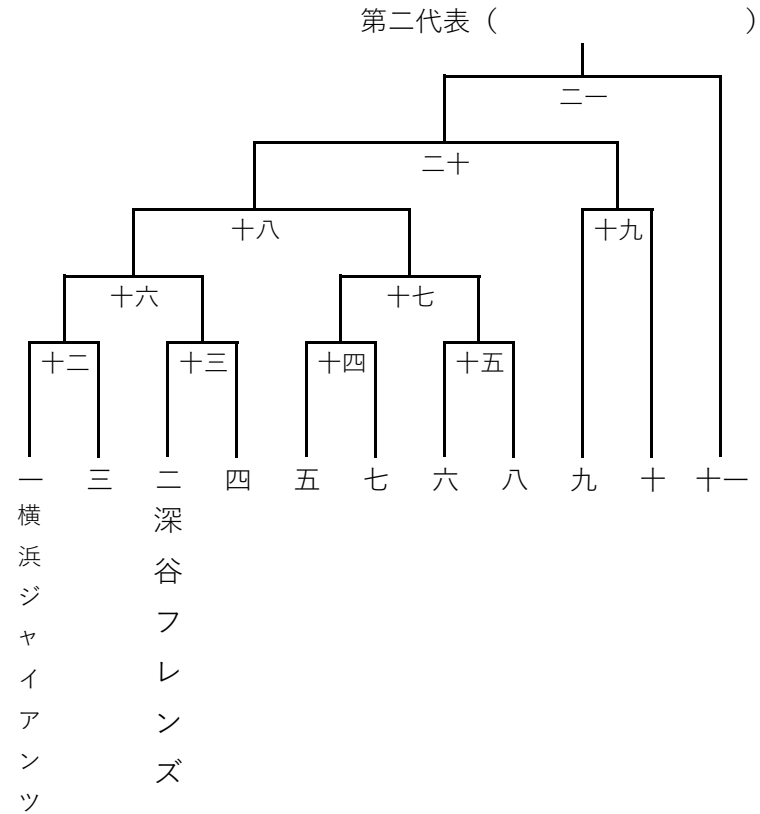

月 日 ( ) の試合				
山割	開始時間	1塁側	3塁側	審判
二十	未定	十八の勝ち	十九の勝ち	九の勝ち
二十一	未定	九の勝ち	十の勝ち	十八の勝ち

月 日 ( ) の試合				
山割	開始時間	1塁側	3塁側	審判
二十一	未定	二十の勝ち	十一の負け	ブロック出し

第一代表決定

第二代表決定

第120回 YBBL春季大会 第12ブロック組み合わせ 会場：清水ヶ丘多目的広場B面

ブロック長 勝俣 携帯 090-3235-1637  
 副ブロック長 松井 携帯 090-2177-3096  
 責任審判 松前 携帯 080-1216-4759

(勝俣メアド：atari\_baken@icloud.com)  
 (松井メアド：tmatsui07241224@gmail.com)

☆清水ヶ丘公園多目的広場（B面）

約30台

約100台

B面

(注) グランド周りでの選手乗降は絶対にやめてください。選手の乗降は必ず駐車場内をお願いします。  
駐車場内では、選手たちの安全にご留意の上、他の利用者様へのご配慮をお願いします。