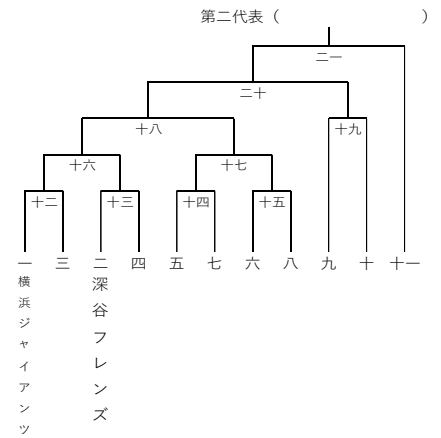

☆試合前のシートノックは、各日第1試合のみ行います。

3月24日(日)の試合				
山割	開始時間	1塁側	3塁側	審判
一	08:30	横浜ジャイアンツ	長津田クラブ	並木ジャイアンツ
二	10:15	並木ジャイアンツ	深谷フレンズ	横浜ジャイアンツ

3月30日(土)の試合				
山割	開始時間	1塁側	3塁側	審判
三	08:30	DMファイターズ	オール上郷	寺尾ファミリー少年野球部
四	10:15	寺尾ファミリー少年野球部	弘明寺北ノ前少年野球部	DMファイターズ

3月31日(日)の試合				
山割	開始時間	1塁側	3塁側	審判
八	08:30	四の勝ち	オールヤング	並木ジャイアンツ
六	10:15	並木ジャイアンツ	電虎クラブ	四の勝ち
七	13:00	別所ザウルス	三の勝ち	清水ヶ丘ジャイアンツ
五	15:00	清水ヶ丘ジャイアンツ	長津田クラブ	別所ザウルス

4月6日(土)の試合				
山割	開始時間	1塁側	3塁側	審判
十二	08:30	横浜ジャイアンツ	三の負け	深谷フレンズ
十三	10:15	深谷フレンズ	四の負け	横浜ジャイアンツ
十四	12:00	五の負け	七の負け	六の負け
十五	13:45	六の負け	八の負け	五の負け

4月7日(日)の試合				
山割	開始時間	1塁側	3塁側	審判
九	10:30	五の勝ち	六の勝ち	七の勝ち
十	12:30	七の勝ち	八の勝ち	五の勝ち

4月13日(土)の試合				
山割	開始時間	1塁側	3塁側	審判
十六	未定	十二の勝ち	十三の勝ち	十四の勝ち
十七	未定	十四の勝ち	十五の勝ち	十二の勝ち

4月14日(日)の試合				
山割	開始時間	1塁側	3塁側	審判
十八	未定	十六の勝ち	十七の勝ち	九の負け
十九	未定	九の負け	十の負け	十六の勝ち

月 日 ( ) の試合				
山割	開始時間	1塁側	3塁側	審判
二十	未定	十八の勝ち	十九の勝ち	九の勝ち
二十一	未定	九の勝ち	十の勝ち	十八の勝ち

月 日 ( ) の試合				
山割	開始時間	1塁側	3塁側	審判
二十一	未定	二十の勝ち	十一の負け	ブロック出し

第一代表決定

第二代表決定